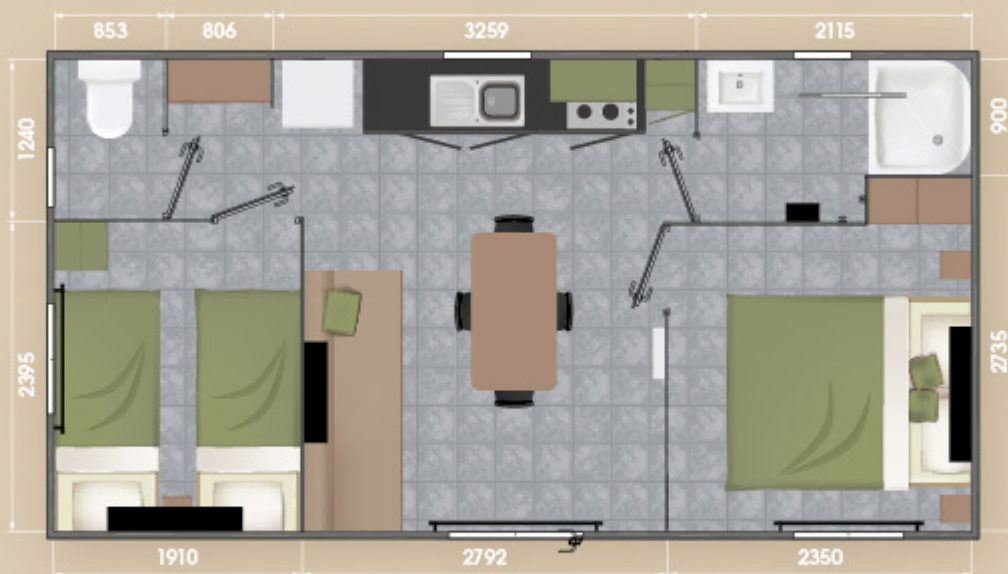

ALL KOMPACT 27-2-SC 27 m²

2 CHAMBRES - 1 SALLE D'EAU - 4 PERSONNES

Modèle présenté en toiture monopente, menuiseries plaxées anthracite et bardage imitation bois grisé en façade.

DANS LE SALON-SÉJOUR

- Banquette en polyvinyle
- Table repas avec piètement acier
- 4 chaises fixes in and outdoor
- Convecteur 1000 W
- Étagère à côté de la banquette
- Prises TV

DANS LES CHAMBRES

- Lit chambre parents 140 x 190 cm avec matelas 24 kg DUNLOPILLO
- Lits chambre enfants en 80 x 190 cm avec matelas 24 kg DUNLOPILLO
- Pack pieds de lits surélevés
- Penderie et étagères chambre parents
- Placard avec étagères et penderie chambre enfants
- Étagère au-dessus des lits
- Chevets
- Liseuses
- Attente électrique convecteur

DANS LA SALLE D'EAU & WC

- Cabine douche 90 x 80 cm avec porte de sécurité
- Meuble vasque
- Vasque et mitigeur
- Miroir et tablette
- Patères x 2
- Étagère
- Verre granité sur fenêtres SDE et WC
- Attente électrique convecteur dans la SDE
- WC posé indépendant de la SDE

7,2 m
LONGUEUR

4,0 m
LARGEUR

Les +

- *Implantation fonctionnelle et optimale pour un encombrement réduit.*
- *Salon central.*
- *Cuisine moderne à l'arrière du modèle.*

LOUISIANE
ZI LA HOYEUX - 2, RUE PIERRE GILLES DE GENNES - 22600 LOUDÉAC
TÉL. : +33 (0)2 96 66 19 19